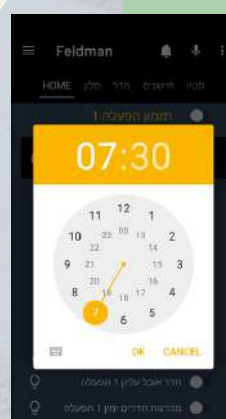

חיישני נוכחות, תנועה, פתחים, הצפה, לחות,
טמפרטורה, רעידות, ואינפרא אדום

רשת חיישנים

WiFi, ZigBee, MQTT, הפרוטוקול המהיר, האמין
והמוביל לתקשורת בית חכם

רב ערוצי

הפעלת תרחישים מורכבים (GINI360), הכנת הבית
לחזרה, חיזוי טעויות, רצף פעולות שרשרת, ועוד

תרחישים

ממשקי משתמש

מערכת GINI נשלטת באופן ישיר באמצעות מספר בלתי מוגבל של פנלי בקרה קבועים, סמארטפון נייד, סמארט-TV, מתגים ושליטים עוודיים, והפעלה ע"י פקודות קוליות.

- ממשק הבקרה ניתן לתכנון ולעיצוב ע"פ דרישה
- ניתן להכליל מספר בלתי מוגבל של ממשקי משתמש שונים לאותה מערכת

מתגים מעוצבים

- סדרת GINI לבקרה ללא שרת ענן
- פרוטוקול MQTT, קישוריות 2.4G 802.11
- פנל מגע מזכוכית מחוסמת
- תאורת LED עדינה לחיווי לילה
- צ'יפ מיקרו-בקור UI נפרד לזמני תגובה מיידים, ללא השהייה
- ולהבטחת הפעלת המתגים גם במקרה נדיר של תקלה
- תאימות: גויס 3 מקומות